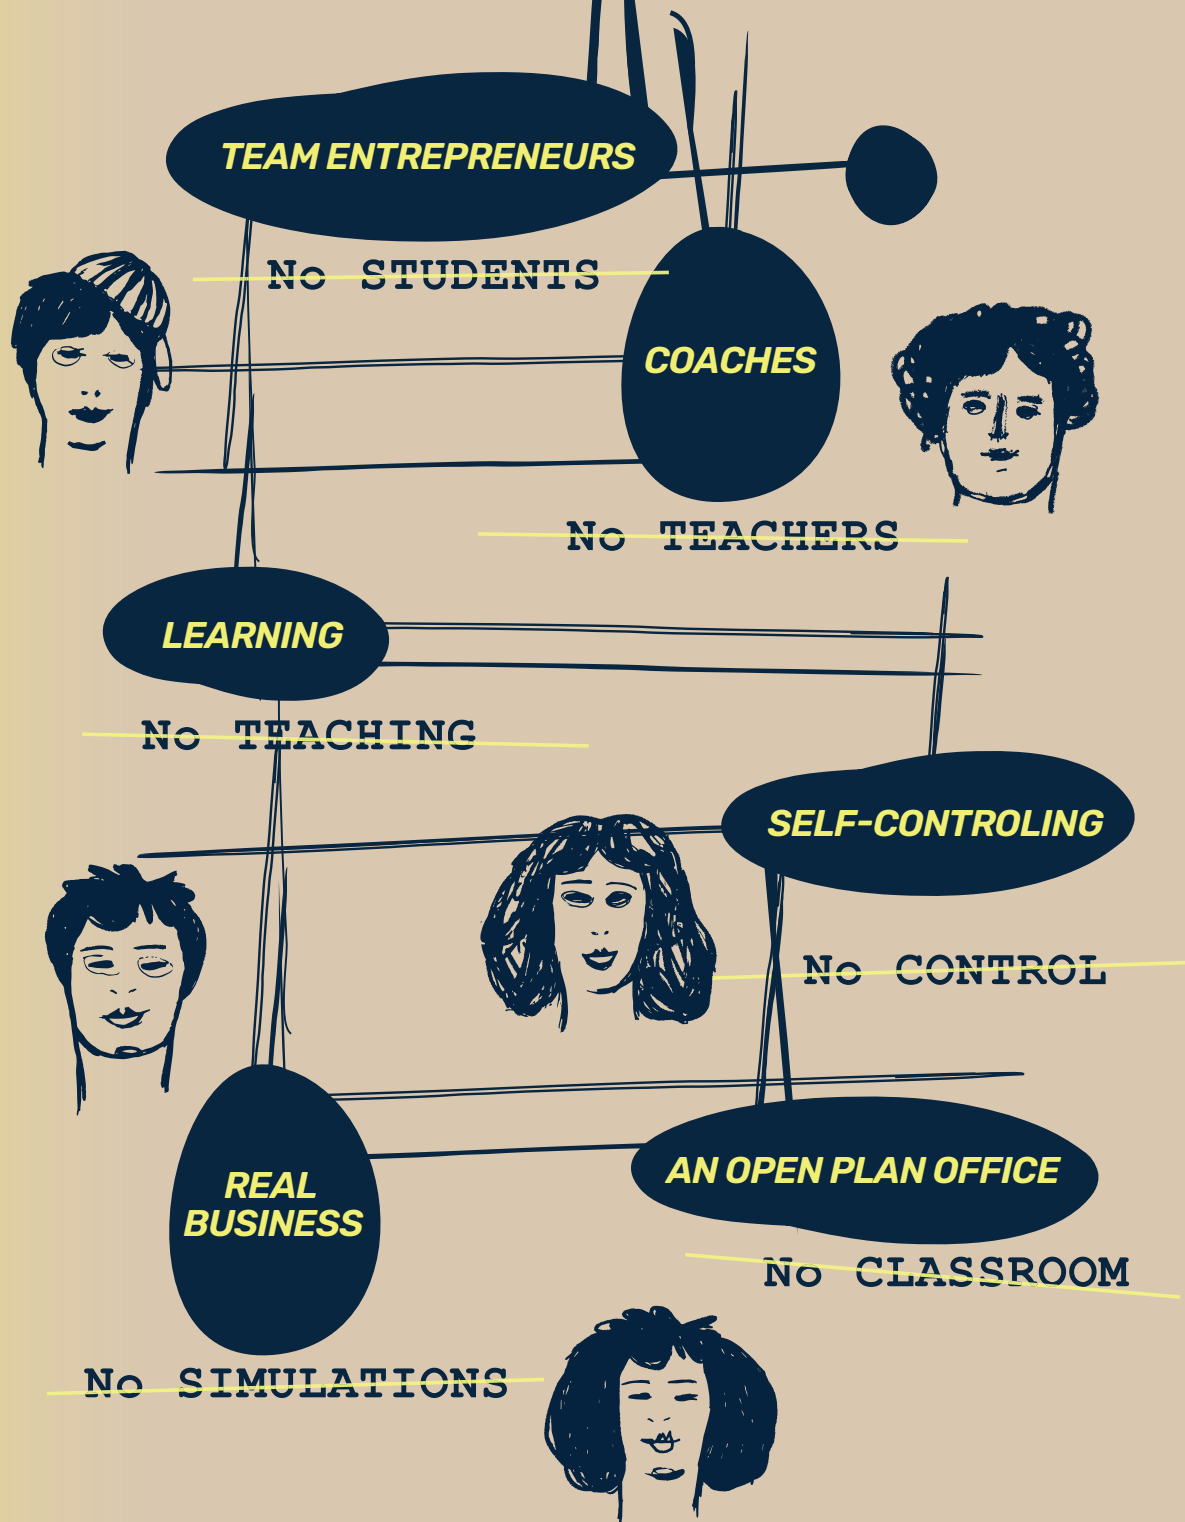

Si penses que és possible aprendre treballant i treballar aprenent, llavors LEINN és el teu camí.

***Aprendre fent,
en Equip i
viatjant pel món.***

Metodologia LEINN

Ets tu?

**Si tens entre 17 i 25 anys,
ganes de menjar-te el
món, somies i no et
conformes, aquest és el teu
lloc.**